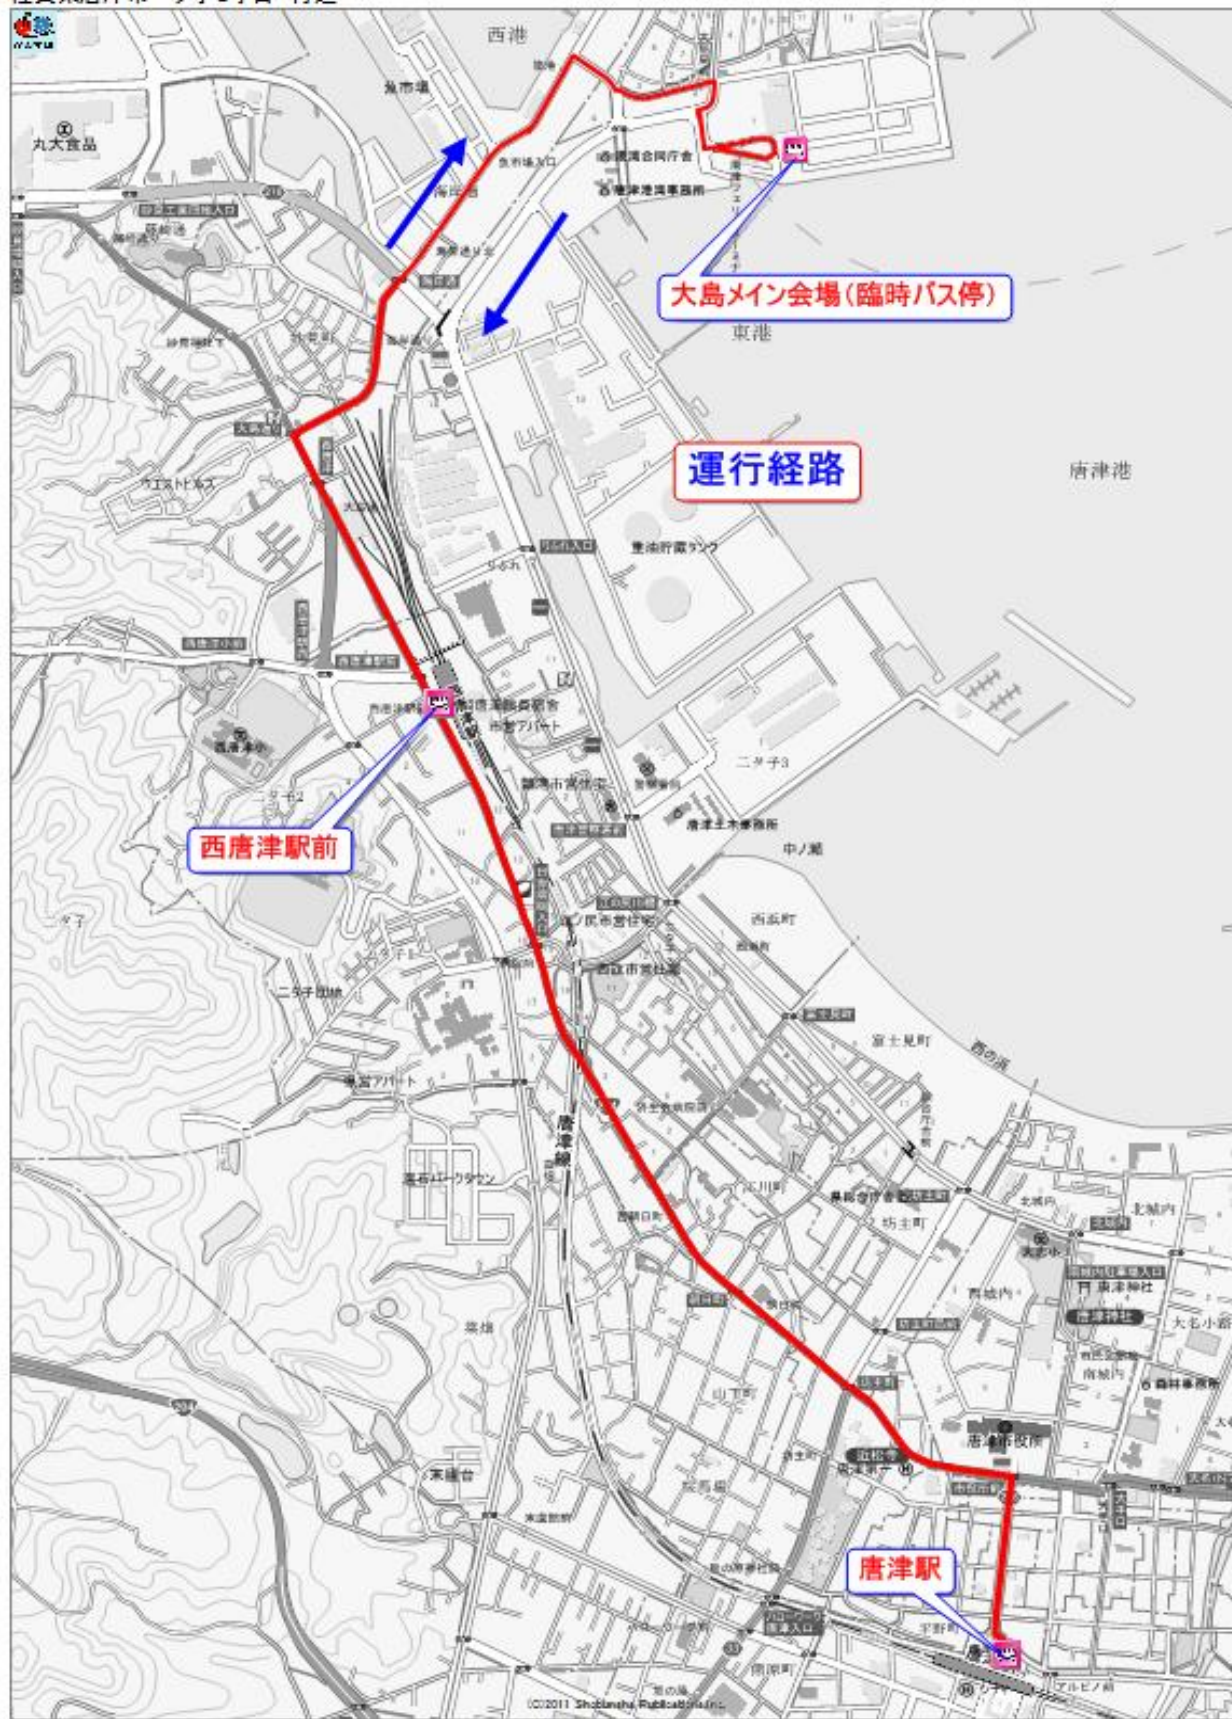

佐賀県唐津市ニタ子3丁目 付近

1 : 7,200 縮尺

地図上の1cmは地上約72mを意味する
 印刷中心は東経130度17分00秒 北緯33度27分00秒